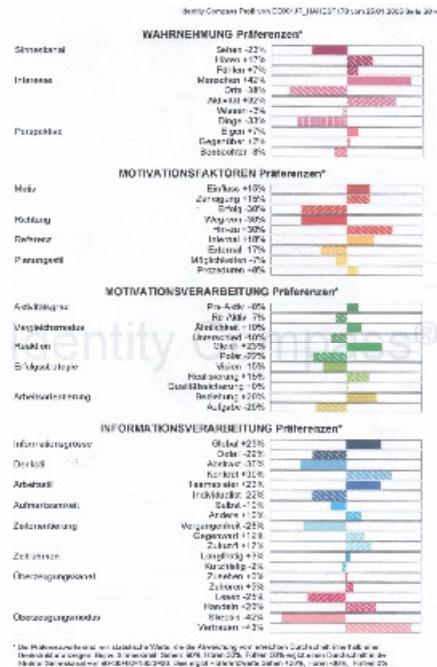

Auswertungsbeispiele

Professional Edition persönliche Präferenzmuster:

Flexibilität:

JobMotivation Edition Jobzufriedenheit:

360°-Feedback Edition