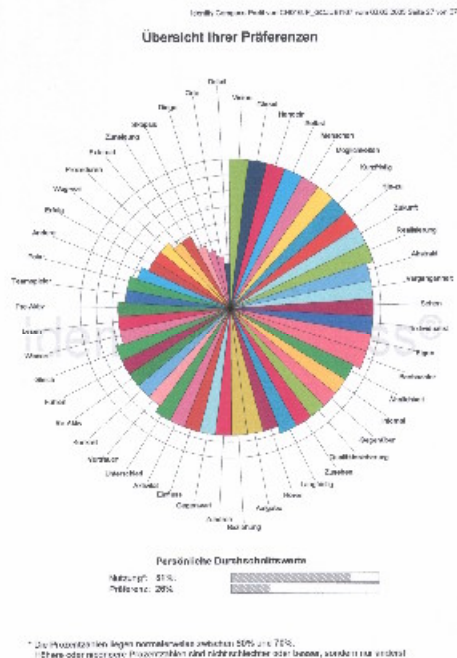

Auswertungsbeispiele

Professional Edition persönliche Präferenzmuster:

Flexibilität:

JobMotivation Edition Jobzufriedenheit:

360°-Feedback Edition