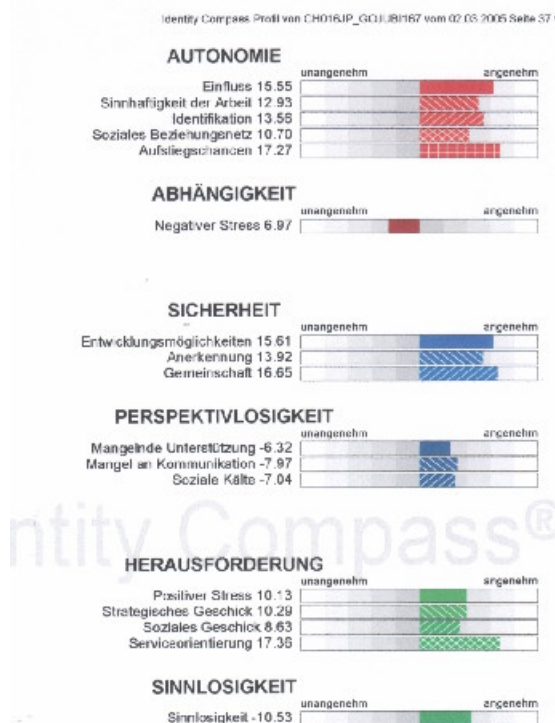

Auswertungsbeispiele

Professional Edition persönliche Präferenzmuster:

Flexibilität:

JobMotivation Edition Jobzufriedenheit:

360°-Feedback Edition